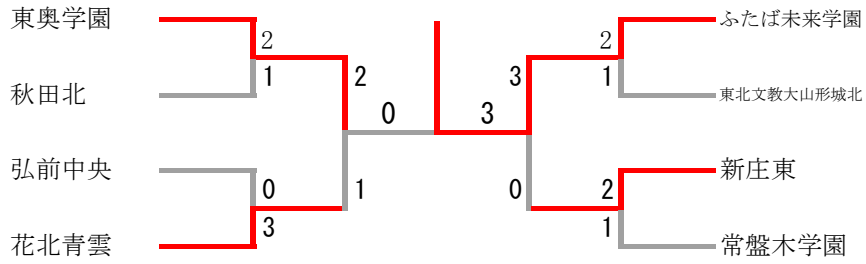

第39回東北高等学校選抜バドミントン大会

令和8年3月30日～3月31日 花巻市総合体育館

高校女子学校対抗