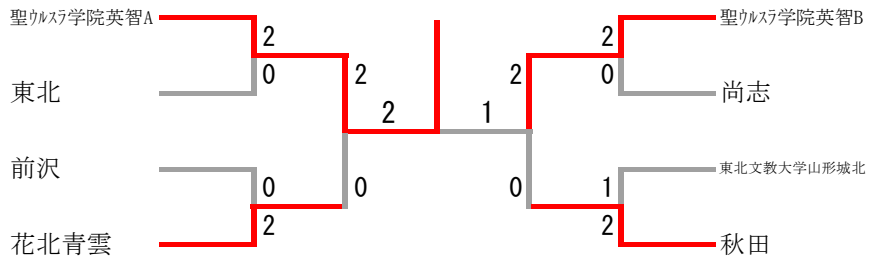

第38回東北高等学校選抜バドミントン大会

令和7年3月31日 花巻市総合体育館

1部女子学校対抗 決勝トーナメント