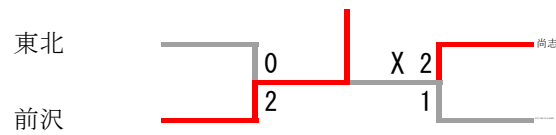

高校女子学校対抗 Dブロック	盛岡白百合学園	秋田	東北	惺山	勝-敗	順位
盛岡白百合学園		× 1-2	× 0-3	× 0-3	M 1-8 G 4-16 P 314-411	4
秋田	○ 2-1		○ 3-0	○ 2-1	M 7-2 G 14-5 P 368-312	1
東北	○ 3-0	× 0-3		○ 2-1	M 5-4 G 11-9 P 354-340	2
惺山	○ 3-0	× 1-2	× 1-2		M 5-4 G 10-9 P 342-315	3

第38回東北高等学校選抜バドミントン大会

令和7年3月31日 花巻市総合体育館

1部女子学校対抗 決勝トーナメント

三位決定戦

五位決定戦

七位決定戦

高校女子学校対抗 A-1				
東奥学園	3-0			能代松陽
佐藤美音 町屋瑞稀	2	21-15 20-22 21-14	1	原田渚 児玉莉愛
嶋田悠希	2	21-3 21-12	0	金野心夏
横山里桜 堅田ひな	2	22-20 16-21 21-11	1	斉藤舞桜 上田優月