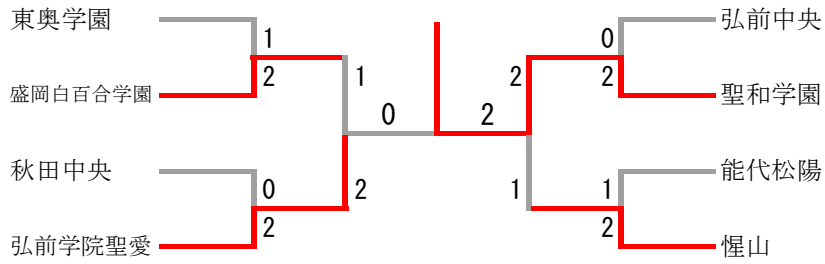

第38回東北高等学校選抜バドミントン大会

令和7年3月31日 花巻市総合体育館

1部女子学校対抗9位トーナメント

11位決定戦

11位決定戦

15位決定戦

高校女子学校対抗 G9 T-1				
盛岡白百合学園	2-1		東奥学園	
佐々木 凜希 菅原 彩楽	0	6-21 14-21	2	佐藤 美音 町屋 瑞稀
佐々木 陽菜	2	21-5 21-7	0	馬場 萌乃
阿部 華夕 古舘 美咲	2	10-21 23-21 21-15	1	岡沼 果歩 嶋田 悠希