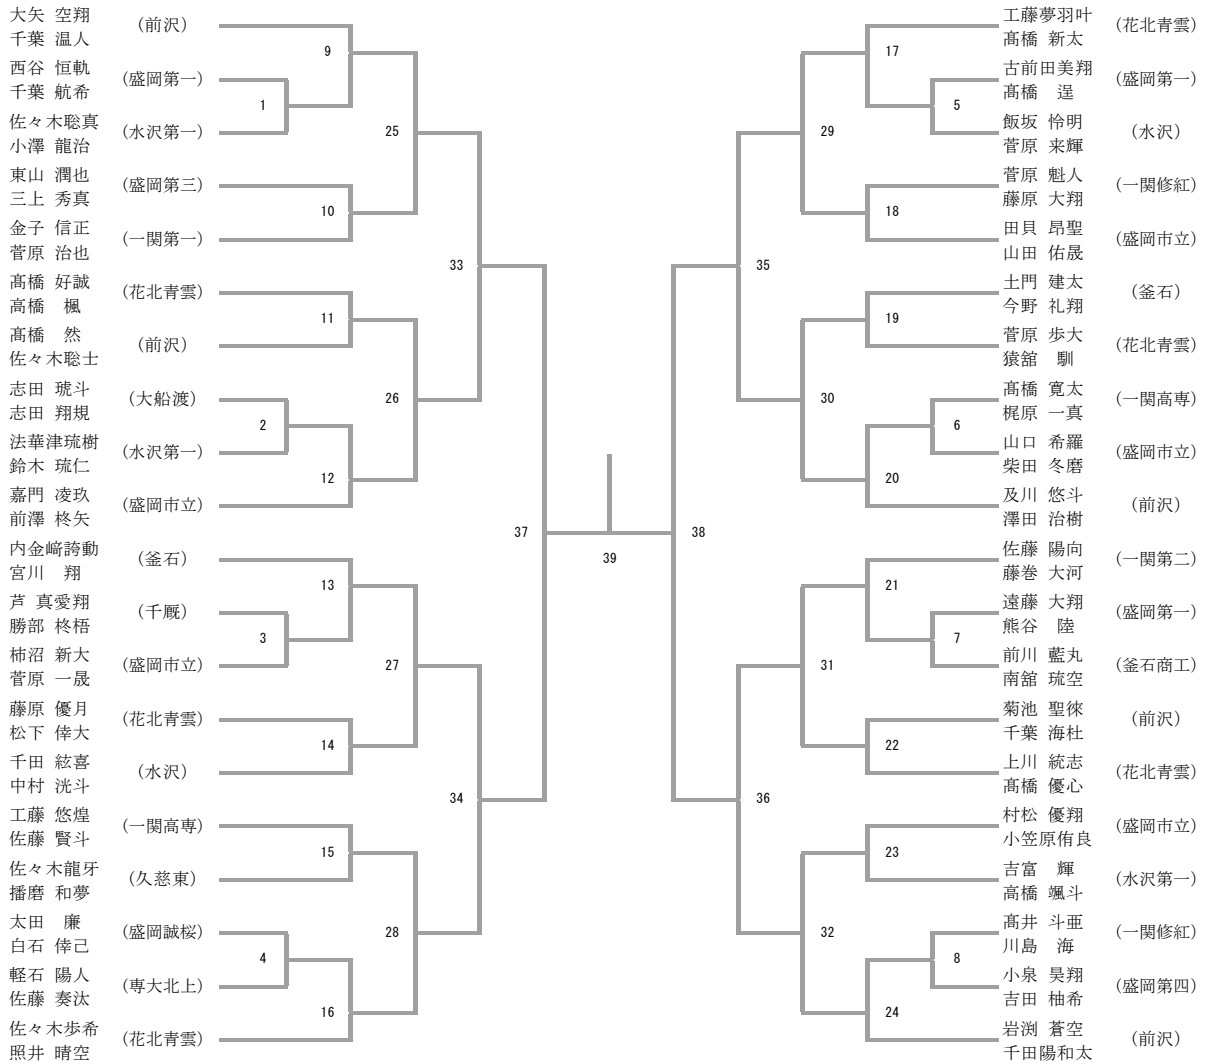

男子学校对抗 (BT)

女子学校对抗 (GT)

男子ダブルス

三位決定戦

女子ダブルス

三位決定戦

男子シングルス

女子シングルス

三位決定戦