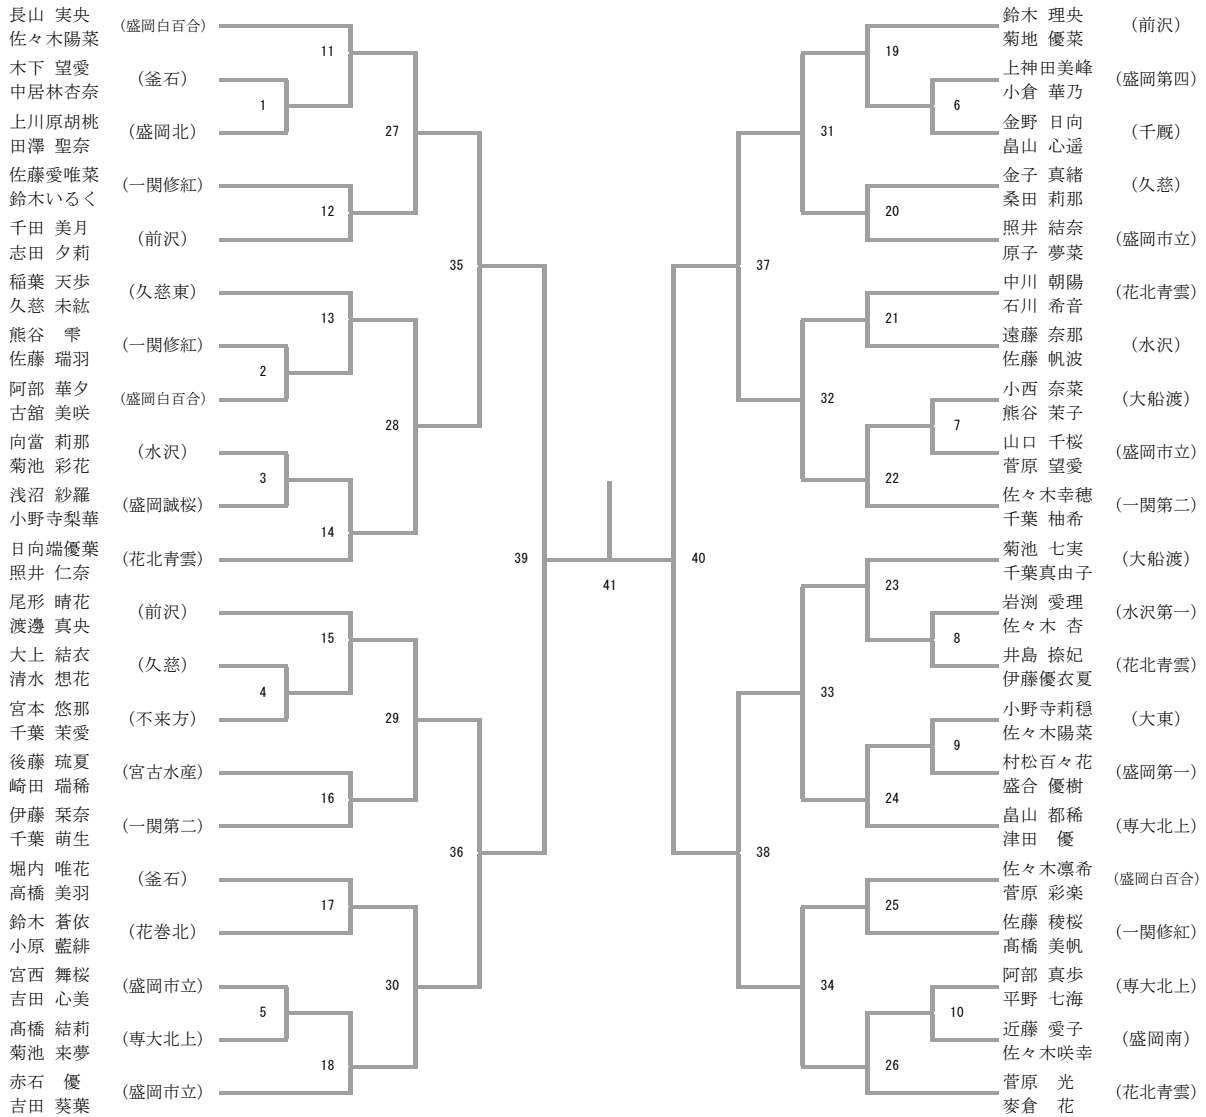

男子学校对抗 (BT)

女子学校对抗 (GT)

男子ダブルス

三位決定戦

女子ダブルス

三位決定戦

男子シングルス

女子シングルス

三位決定戦