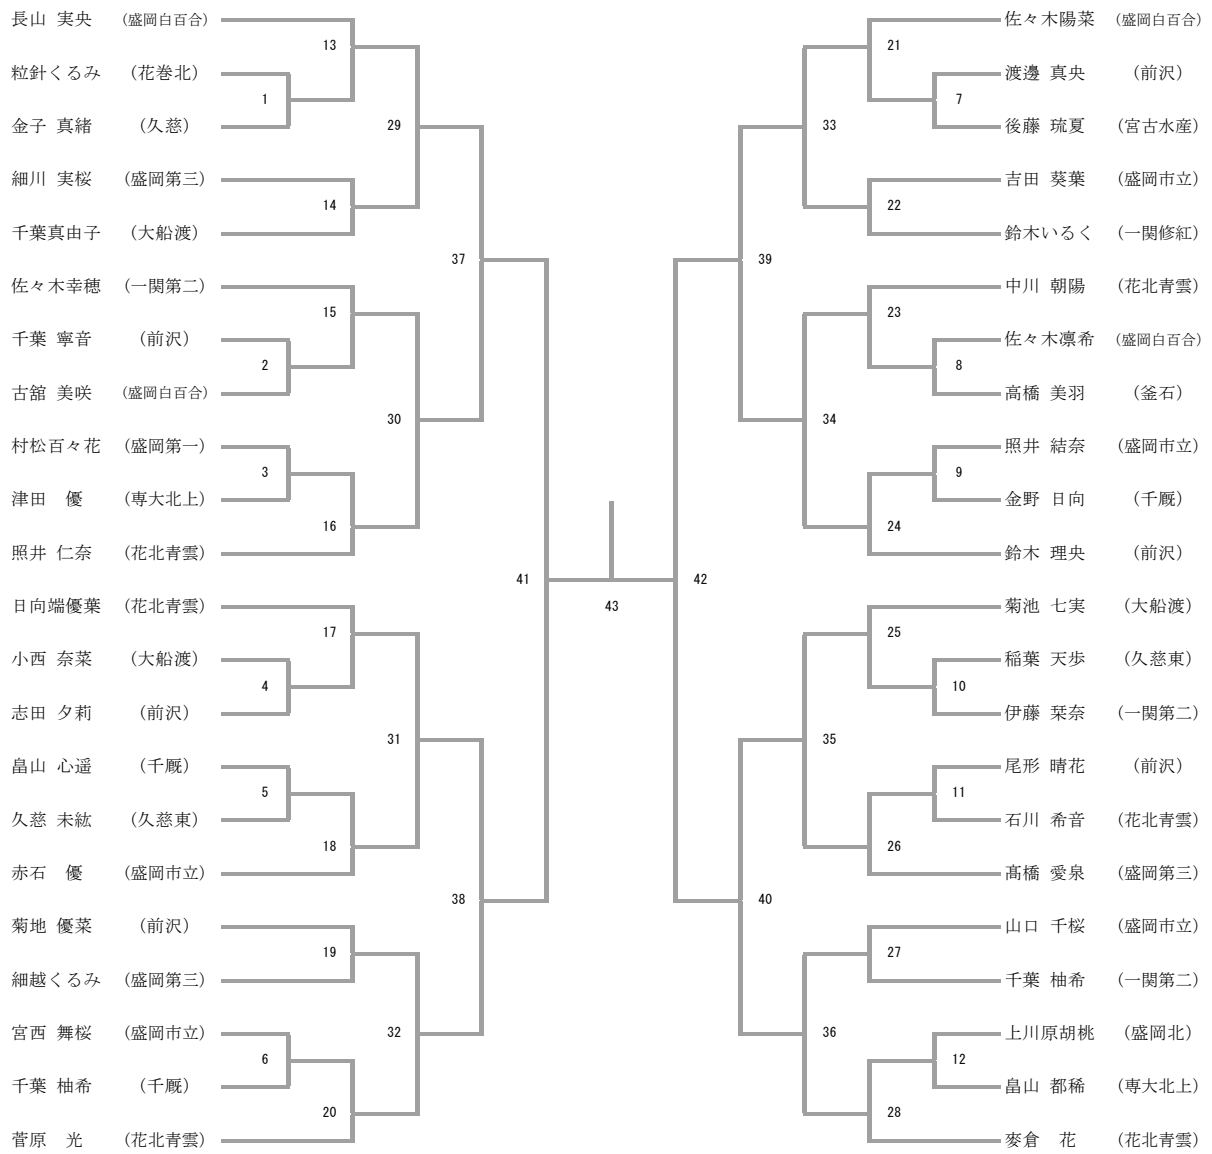

男子学校对抗 (BT)

女子学校对抗 (GT)

男子ダブルス

三位決定戦

女子ダブルス

三位決定戦

男子シングルス

女子シングルス

三位決定戦