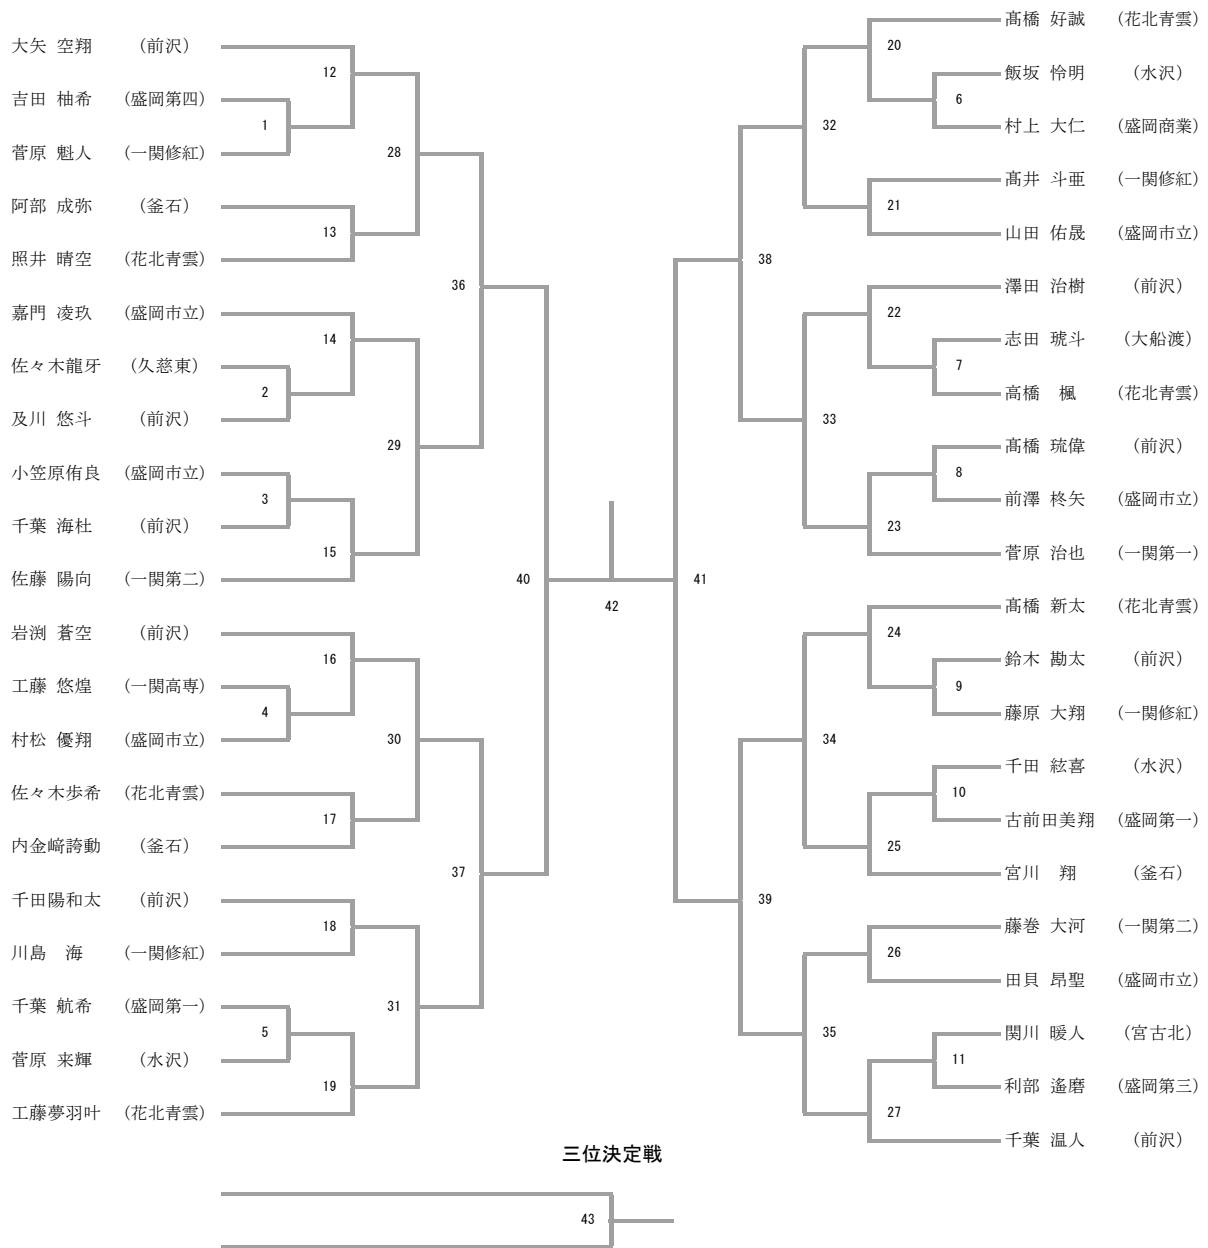

男子学校对抗 (BT)

女子学校对抗 (GT)

男子ダブルス

三位決定戦

女子ダブルス

三位決定戦

男子シングルス

女子シングルス

三位決定戦