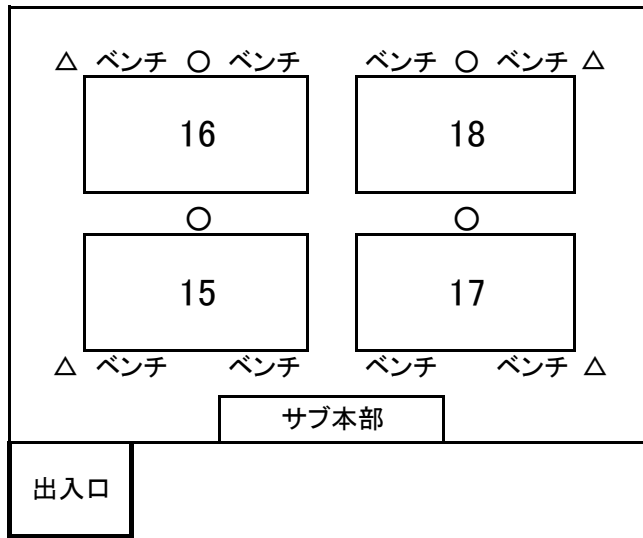

会場図

奥州市総合体育館
メインアリーナ

会場図

奥州市総合体育館
サブアリーナ

(監督会議場)

団体用ベンチ1チーム 10 → 個人戦開始時コーチングシート 2

線審用 1コート 2

審判台使用(○の位置)

得点板 観客席から見えるよう配置(△の位置)・・・カウンターはコート間に置かな

会場図

奥州市総合体育館
サブアリーナ

(監督会議場)

団体用ベンチ1チーム 10 → 個人戦開始時コーチングシート 2

線審用 1コート 2

審判台使用(○の位置)

得点板 観客席から見えるよう配置(△の位置)・・・カウンターはコート間に置か