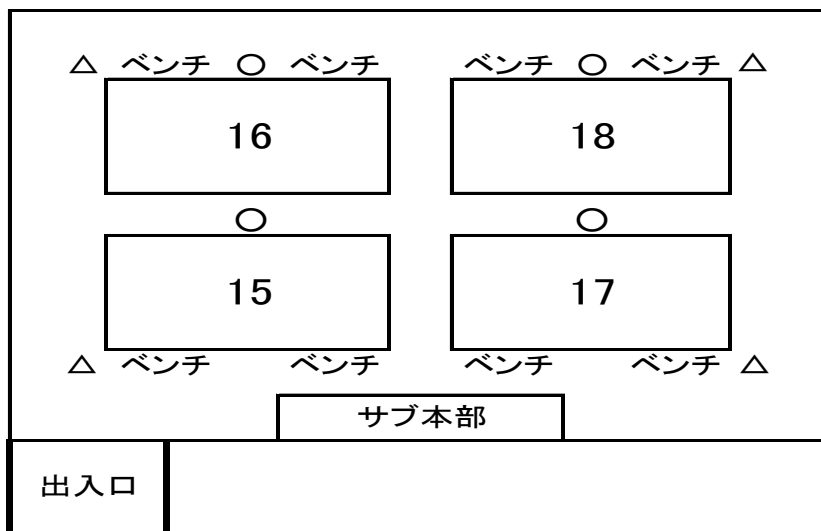

会場図

奥州市総合体育館
メインアリーナ

会場図

奥州市総合体育館
サブアリーナ

(監督会議場)

団体用ベンチ1チーム 10 → 個人戦開始時コーチングシート 2

線審用 1コート 2

審判台使用(○の位置)

得点板 観客席から見えるよう配置(△の位置)・・・カウンターはコート間に置かな

会場図

奥州市総合体育館
サブアリーナ

(監督会議場)

団体用ベンチ1チーム 10 → 個人戦開始時コーチングシート 2

線審用 1コート 2

審判台使用(○の位置)

得点板 観客席から見えるよう配置(△の位置)・・・カウンターはコート間に置か