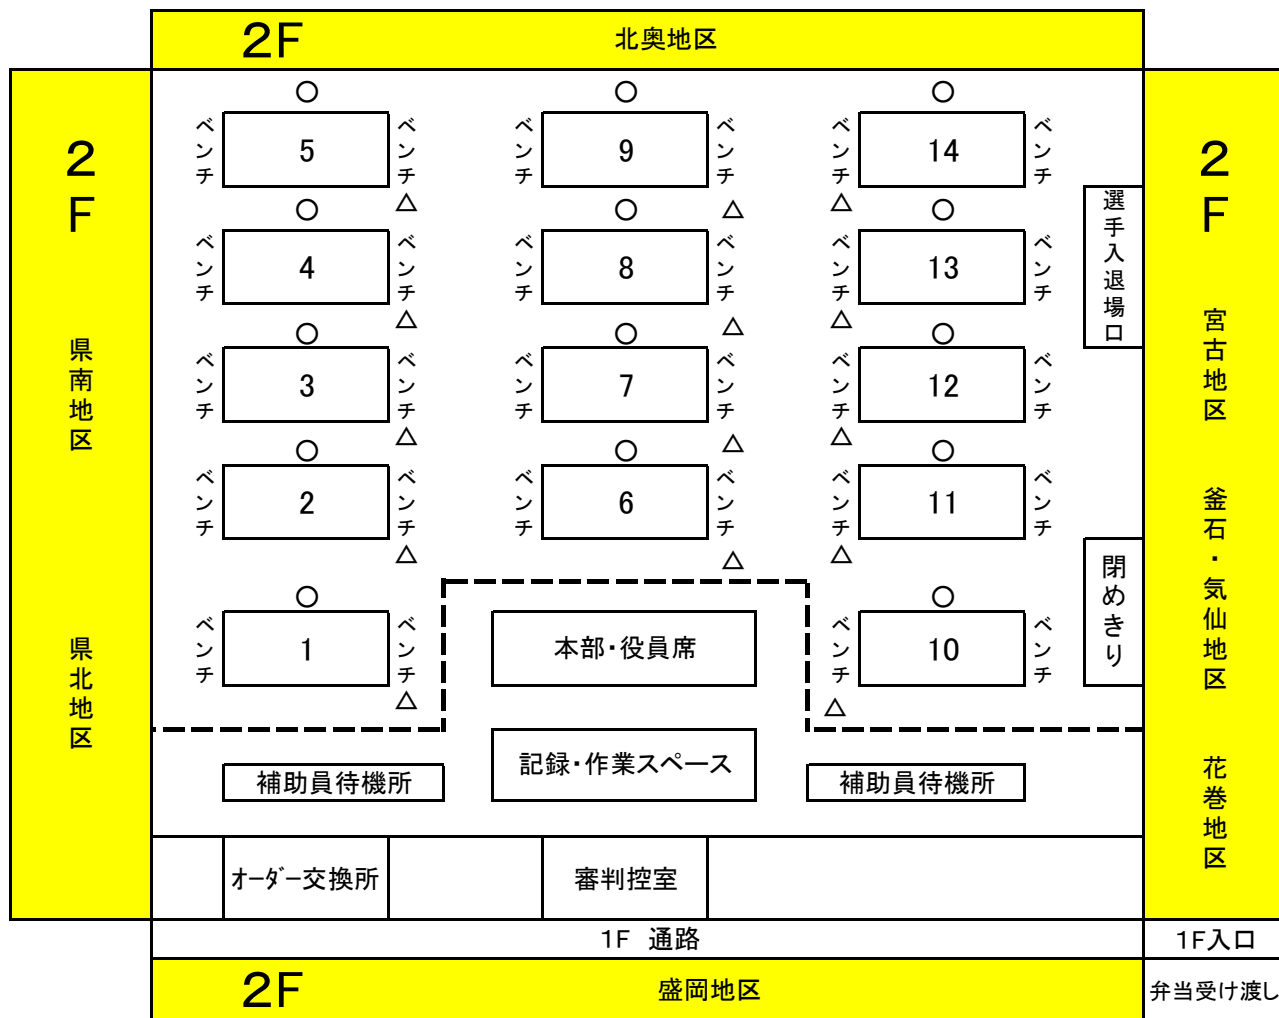

会場図

奥州市総合体育館
メインアリーナ

会場図

奥州市総合体育館
サブアリーナ

(監督会議場)

団体用ベンチ1チーム 10 → 個人戦開始時コーチングシート 2

線審用 1コート 2

審判台使用(○の位置)

得点板 観客席から見えるよう配置(△の位置)・・・カウンターはコート間に置かな

会場図

奥州市総合体育館
サブアリーナ

(監督会議場)

団体用ベンチ1チーム 10 → 個人戦開始時コーチングシート 2

線審用 1コート 2

審判台使用(○の位置)

得点板 観客席から見えるよう配置(△の位置)・・・カウンターはコート間に置か