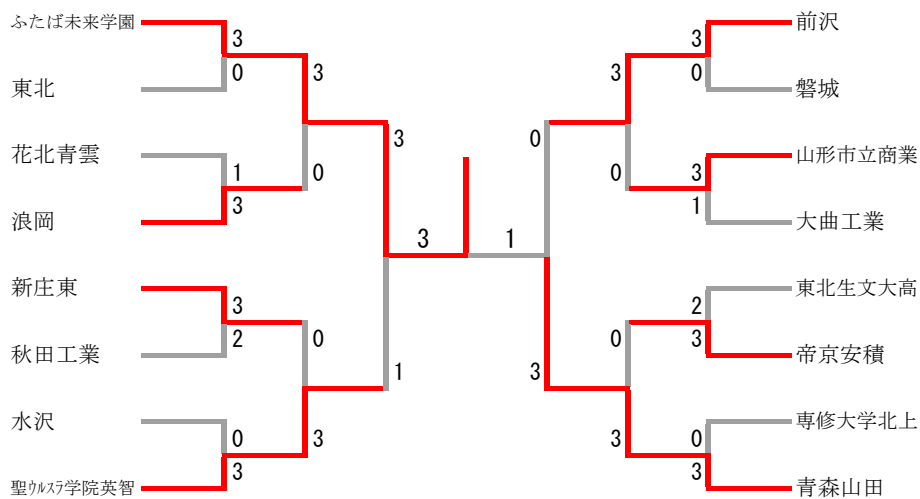

第53回東北高等学校バドミントン選手権大会

令和6年6月22日 花巻市総合体育館

男子学校対抗(BT)

男子学校対抗(BT) 1				
ふたば未来学園	3-0		東北	
世古奏 深尾優太	2	21-6 21-9	0	遠藤雅治 遠藤悠也
宮下翔伍 山城政人	2	21-14 21-17	0	玉手天人 押野颯人
藤澤智樹	2	21-12 21-4	0	鈴木開斗
山城政人				玉手天
芳賀彪汰				押野颯人