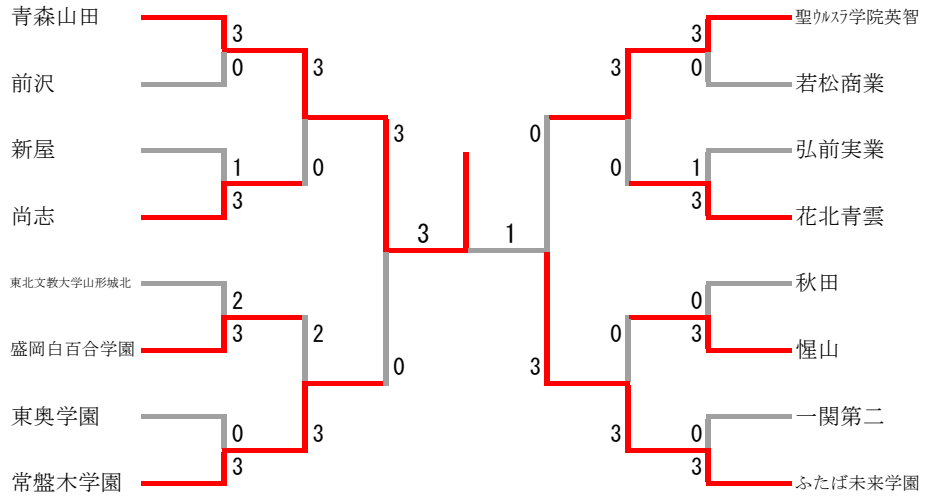

第53回東北高等学校バドミントン選手権大会

令和6年6月22日 花巻市総合体育館

女子学校対抗(GT)

女子学校対抗(GT) 1				
青森山田	3-0			前 沢
横内美音 平本梨々	2	21-10 21-6	0	大志田仁陽 高橋乙未
石川乃乃 工藤彩歩	2	21-8 21-10	0	鈴木理央 菊地優菜
浅野真央	2	21-12 21-5	0	志田真帆
東谷悠妃				鈴木理央
横内美音				菊地優菜

女子学校対抗(GT) 2				
尚 志	3-1			新 屋
藤田咲希 加藤智穂	2	21-7 21-12	0	森元莓衣 北嶋優
山田愛桜 西牧莉央	0	11-21 9-21	2	山内こころ 伊藤朱莉
米倉里桜奈	2	21-14 21-7	0	佐々木夢羽
藤田咲希	2	21-18 21-17	0	山内こころ
加藤智穂		21-16 16-19		伊藤朱莉

女子学校対抗(GT) 3				
盛岡白百合学 園	3-2			東北文教大学 山形城北
長山実央 佐々木陽菜	2	21-10 21-17	0	吉田芽依 栗田七海
七海紗和 佐々木凜希	0	11-21 8-21	2	高橋花菜 高原愛
古舘美咲	0	8-21 11-21	2	石川彩夏
長山実央	2	21-11 21-8	0	高橋花菜
佐々木陽菜	2	24-22 21-16	0	金田美優

女子学校対抗(GT) 4				
常盤木学園	3-0			東奥学園
奥田梨乃 千葉瑠愛	2	21-8 21-4	0	大釜心彩 佐々木美桜
田村桃香 須田彩音	2	21-17 21-12	0	佐藤美音 町屋瑞稀
針生みのり	2	21-10 21-11	0	成田英奈
奥田梨乃				嶋田悠希
千葉瑠愛				佐藤美音

女子学校対抗(GT) 5				
聖ウルスラ学 院 英 智	3-0			若松商業
根立莉苑 名倉蓮	2	21-6 21-9	0	菊地結衣 菊地芽衣
戸上凜 山辺彩由里	2	21-4 21-4	0	齋藤妃那 井関柚希
土屋和心美	2	21-9 21-10	0	渡部瑞稀
山辺彩由里				菊地芽衣
根立莉苑				菊地結衣

女子学校対抗(GT) 6				
花北青雲	3-1			弘前実業
村松愛花 菅原光	2	21-11 21-12	0	小野澄海 坂本梨々花
熊谷楓希 黒田紗希	0	13-21 16-21	2	林里姫 柳澤悠姫乃
麥倉花	2	17-21 21-10 21-19	1	對馬杏菜
村松愛花	2	21-12 21-9	0	柳澤悠姫乃
菅原光				林里姫

女子学校対抗(GT) 7				
慥 山	3-0			秋 田
滝口陽菜 黒坂未来	2	21-17 18-21 21-14	1	高崎悠生 渡部結衣
松田晴南 阿部莉央	2	21-11 21-13	0	渡部菜々佳 西村佳直
松田ひかる	2	28-26 17-21 21-16	1	熊谷紗彩
黒坂未来		8-17		高崎悠生
滝口陽菜				渡部結衣

女子学校対抗(GT) 8				
ふたば未来学 園	3-0			一 関 第 二
秋田まな 畠山想来	2	21-6 21-5	0	小岩花華 柳原愛華
平田涼南 吉田美真	2	21-3 21-3	0	伊藤栞奈 千葉萌生
山川恵実	2	21-5 21-7	0	佐々木幸穂
大石夢陽				小岩花
畠山想来				柳原愛華