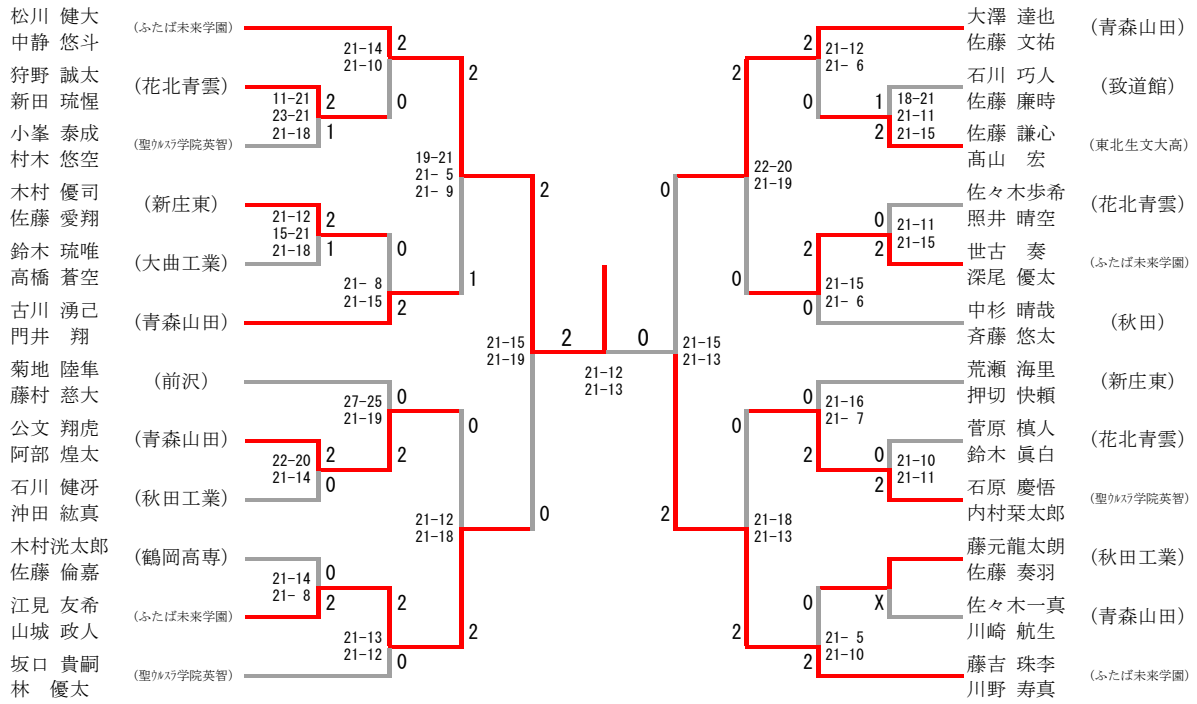

第53回東北高等学校バドミントン選手権大会

令和6年6月23日 花巻市総合体育館

個人対抗男子ダブルス (BD)