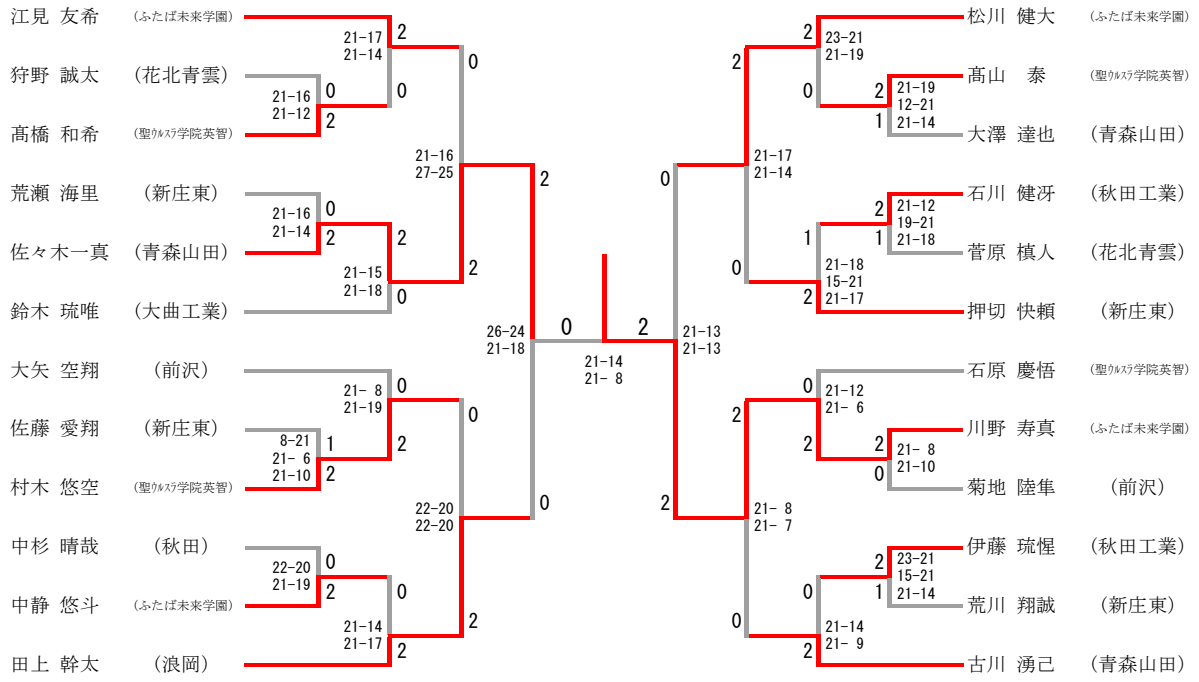

第53回東北高等学校バドミントン選手権大会

令和6年6月23日 花巻市総合体育館

個人対抗男子ダブルス (BD)

第53回東北高等学校バドミントン選手権大会

令和6年6月24日 花巻市総合体育館

個人対抗男子シングルス (BS)

第53回東北高等学校バドミントン選手権大会

令和6年6月24日 花巻市総合体育館