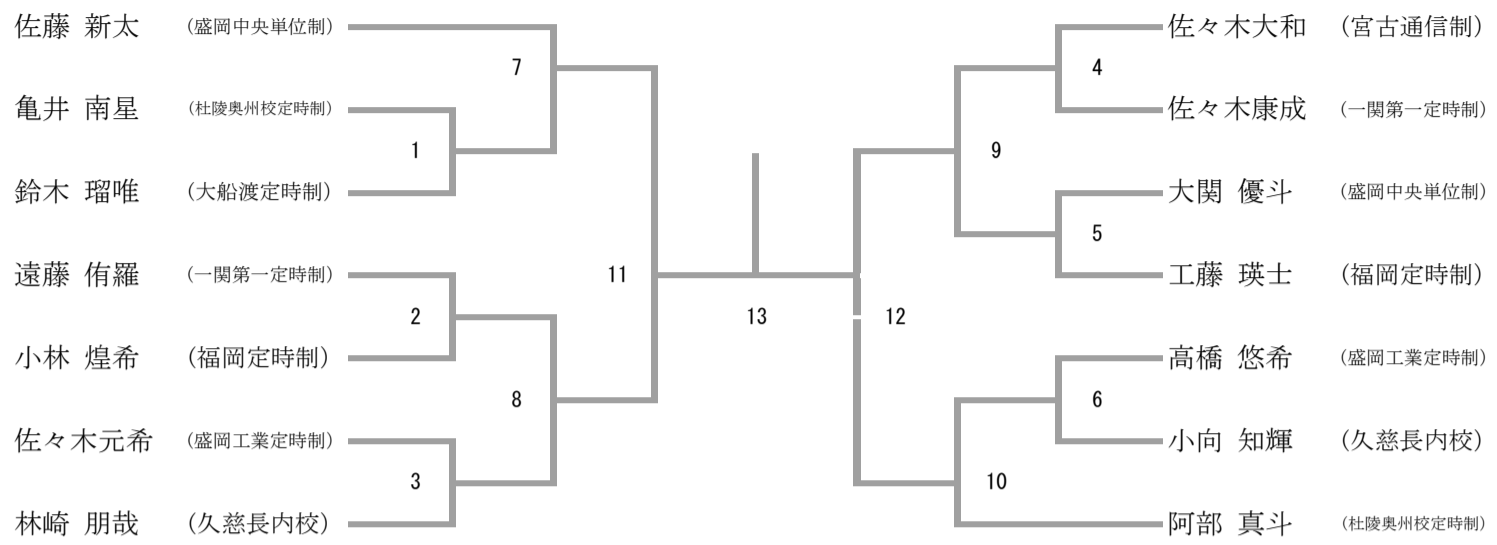

1部男子学校对抗(1BT)

1部女子学校对抗(1GT)

1部個人対抗男子ダブルス(1BD)

1部個人対抗女子ダブルス(1GD)

1部個人対抗男子シングルス(1BS)

1部個人対抗女子シングルス(1GS)

2部男子学校对抗(2BT)

2部女子学校对抗(2GT)

2部男子個人対抗シングルス(2BS)

2部女子個人対抗シングルス(2GS)