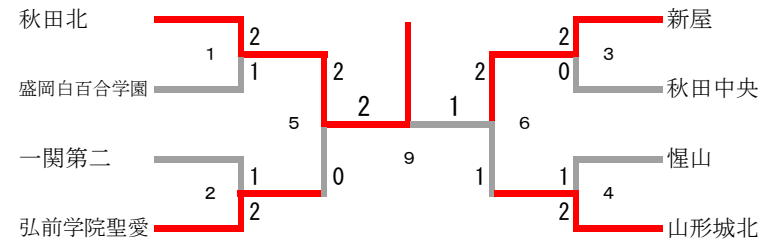

高校女子学校対抗 Dブロック	盛岡白百合学園	聖ウルスラ学院英智A	山形城北	尚志	勝-敗	順位
盛岡白百合学園		× 1-2	× 1-2	× 1-2	M 3-6 G 6-13 P 271-329	4
聖ウルスラ学院英智A	○ 2-1		○ 3-0	○ 3-0	M 8-1 G 17-2 P 388-194	1
山形城北	○ 2-1	× 0-3		× 1-2	M 3-6 G 7-13 P 291-372	3
尚志	○ 2-1	× 0-3	○ 2-1		M 4-5 G 9-11 P 301-356	2

第37回東北高等学校選抜バドミントン大会女子1部学校対抗 令和6年3月30日～3月31日 花巻市総合体育館  
 決勝トーナメント (G 1 T)

3位決定戦

9位決定トーナメント (G 9 T)

11位決定戦

5位決定戦

7位決定戦

13位決定戦

15位決定戦