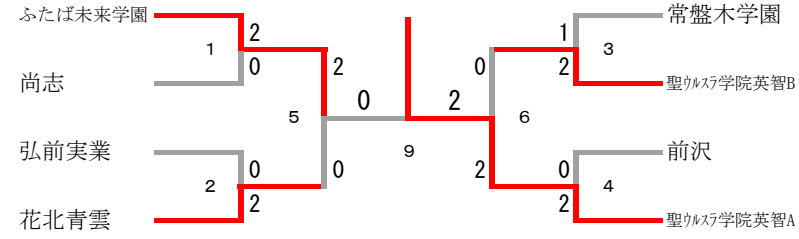

第37回東北高等学校選抜バドミントン大会女子1部学校対抗 令和6年3月30日～3月31日 花巻市総合体育館
決勝トーナメント (G 1 T)