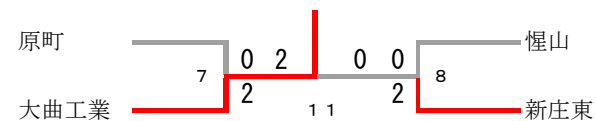

第37回東北高等学校選抜バドミントン大会男子1部学校対抗 令和6年3月30日～3月31日 花巻市総合体育館

決勝トーナメント (B 1 T)

3位決定戦

9位決定トーナメント (B 9 T)

11位決定戦

5位決定戦

7位決定戦

13位決定戦