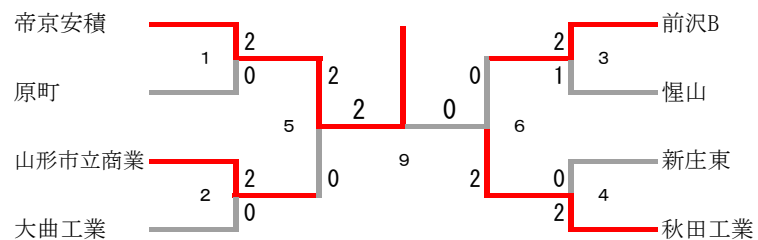

第37回東北高等学校選抜バドミントン大会男子1部学校対抗 令和6年3月30日～3月31日 花巻市総合体育館

決勝トーナメント (B 1 T)

3位決定戦

9位決定トーナメント (B 9 T)

11位決定戦

5位決定戦

7位決定戦

13位決定戦