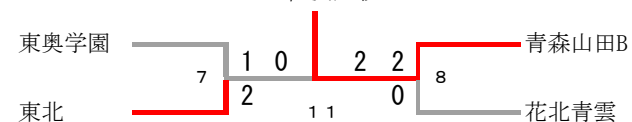

第37回東北高等学校選抜バドミントン大会男子1部学校対抗 令和6年3月30日～3月31日 花巻市総合体育館

決勝トーナメント (B 1 T)

3位決定戦

9位決定トーナメント (B 9 T)

11位決定戦

5位決定戦

7位決定戦

13位決定戦