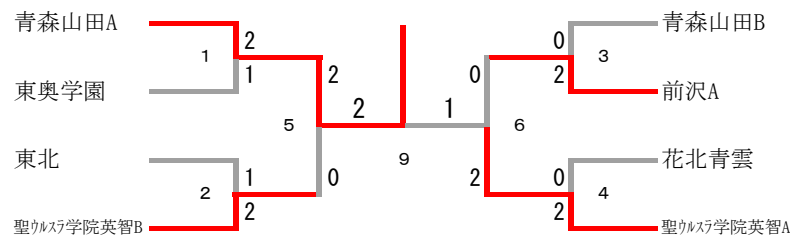

第37回東北高等学校選抜バドミントン大会男子1部学校対抗 令和6年3月30日～3月31日 花巻市総合体育館

決勝トーナメント (B 1 T)