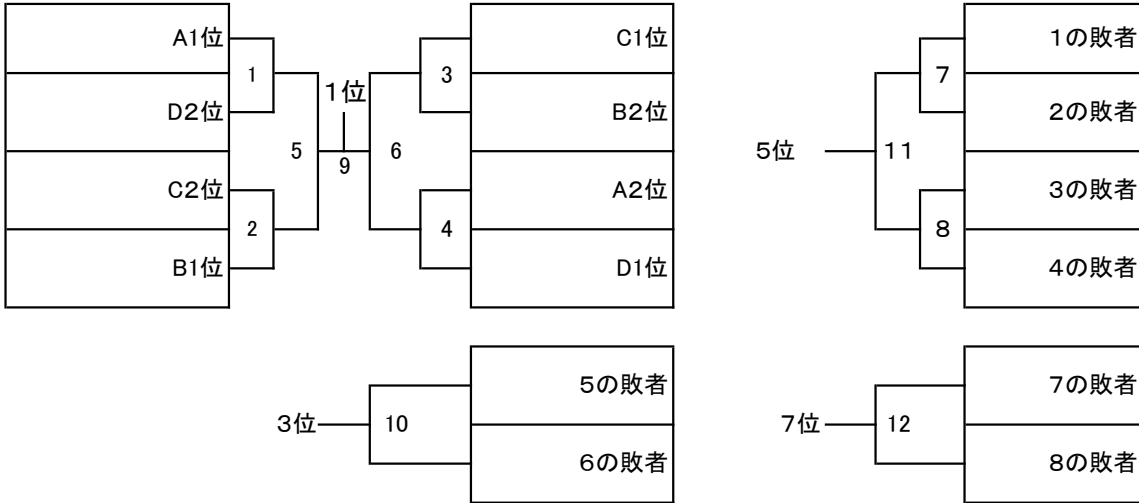

☆女子予選リーグ

1GA (女子予選Aリーグ)			1	2	3	4	勝	敗	順位
1	前沢	岩手		1	3	5	勝	敗	P
2	秋田北	秋田			6	4	勝	敗	P
3	檜山	山形				2	勝	敗	P
4	ふたば未来学園	福島					勝	敗	P

1GB (女子予選Bリーグ)			1	2	3	4	勝	敗	順位
1	弘前学院聖愛	青森		1	3	5	勝	敗	P
2	花北青雲	岩手			6	4	勝	敗	P
3	秋田中央	秋田				2	勝	敗	P
4	聖ウルスラ英智B	宮城					勝	敗	P

決勝トーナメント(G1T) 予選各リーグの1位、2位による

9位決定トーナメント(G9T)※予選リーグ3、4位による