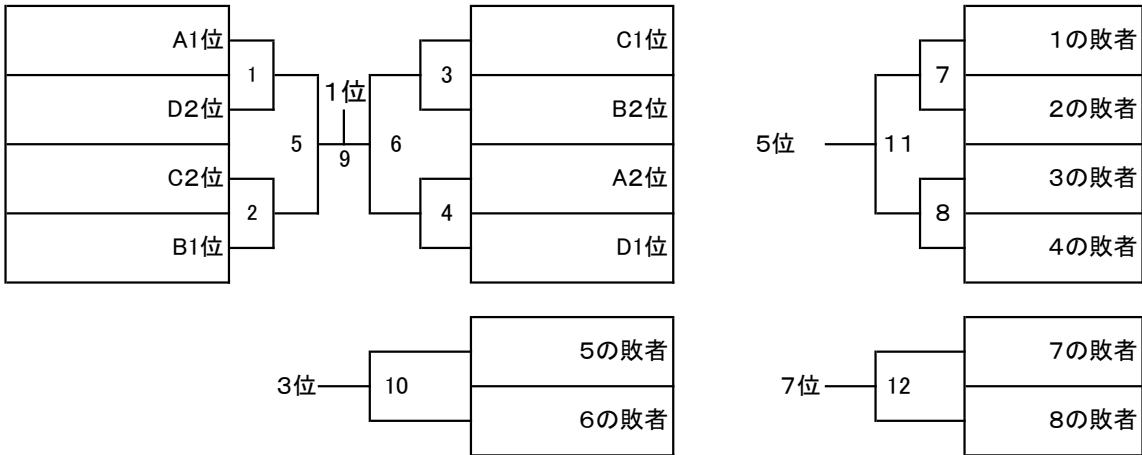

☆男子予選リーグ

1BA (男子予選Aリーグ)			1	2	3	4	勝	敗	順位
1	青森山田A	青森		1	3	5	勝	敗	P
2	花北青雲	岩手			6	4	勝	敗	P
3	新庄東	山形				2	勝	敗	P
4	帝京安積	福島					勝	敗	P

1BB (男子予選Bリーグ)			1	2	3	4	勝	敗	順位
1	前沢A	岩手		1	3	5	勝	敗	P
2	大曲工業	秋田			6	4	勝	敗	P
3	聖ウルスラ英智B	宮城				2	勝	敗	P
4	檜山	山形					勝	敗	P

決勝トーナメント(B1T) 予選各リーグの1位、2位による

9位決定トーナメント(B9T)※予選リーグ3、4位による