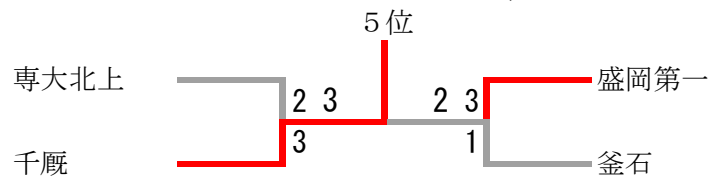

第24回岩手県高等学校選抜バドミントン大会

令和6年1月7日 北上総合体育館

男子学校対抗(BT 5-8位決定戦)