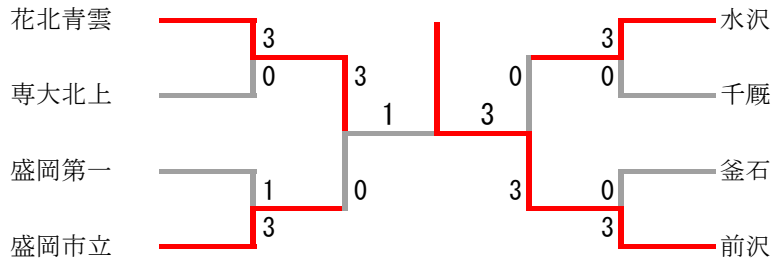

第24回岩手県高等学校選抜バドミントン大会

令和6年1月7日 北上総合体育館

男子学校対抗(BT)

三位決定戦

男子学校対抗(BT) 1					
花北青雲		3-0		専大北上	
菅原 慎人	2	21-15 21-13	0	平野 伊吹	
鈴木 眞白				小田 島航太	
佐々木 歩希	2	21-11 21-12	0	及川 涼平	
照井 晴空				軽石 陽人	
藤原 望夢	2	21-5 21-13	0	佐藤 大介	
狩野 誠太				小田 島航太	
菅原 慎人				平野 伊吹	