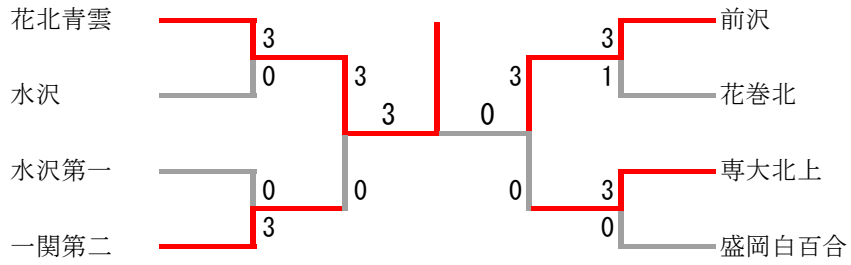

第24回岩手県高等学校選抜バドミントン大会

令和6年1月7日 北上総合体育館

男子学校対抗(BT 5-8位決定戦)

7位決定戦

第24回岩手県高等学校選抜バドミントン大会

令和6年1月7日 北上総合体育館

女子学校対抗(GT)

三位決定戦