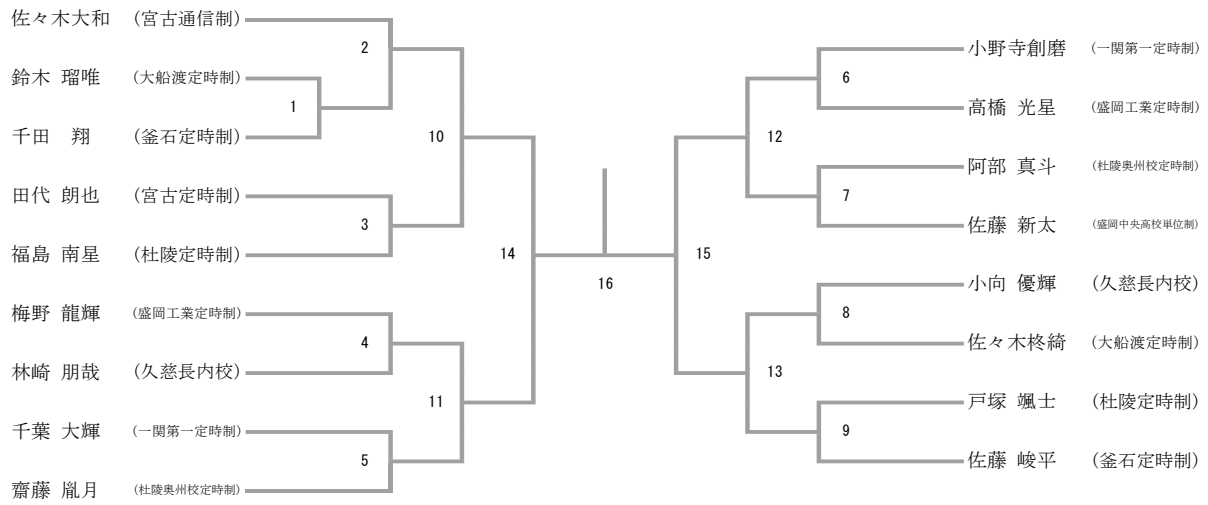

1部男子学校对抗(BT)

1部女子学校对抗(GT)

1部個人対抗男子ダブルス(BD)

三位決定戦

1部個人対抗女子ダブルス(GD)

三位決定戦

1部個人対抗男子シングルス(BS)

1部個人対抗女子シングルス(GS)

2部男子学校对抗(2BT)

2部女子学校对抗(2GT)

2部男子シングルス (2BS)

2部女子シングルス (2GS)