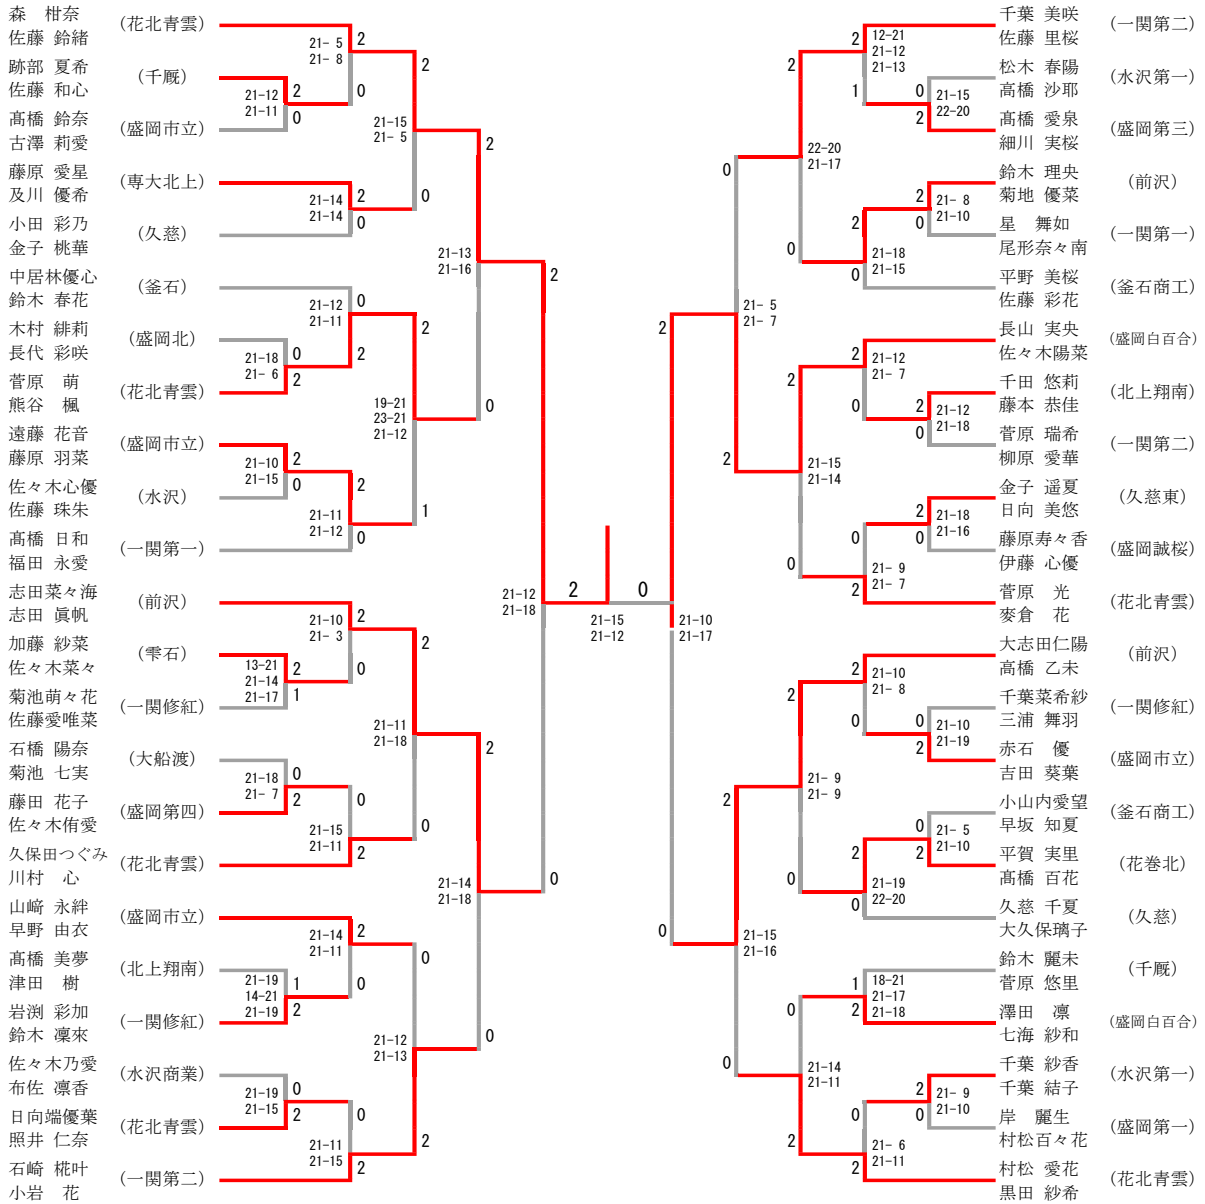

1 部個人対抗女子ダブルス (GD)