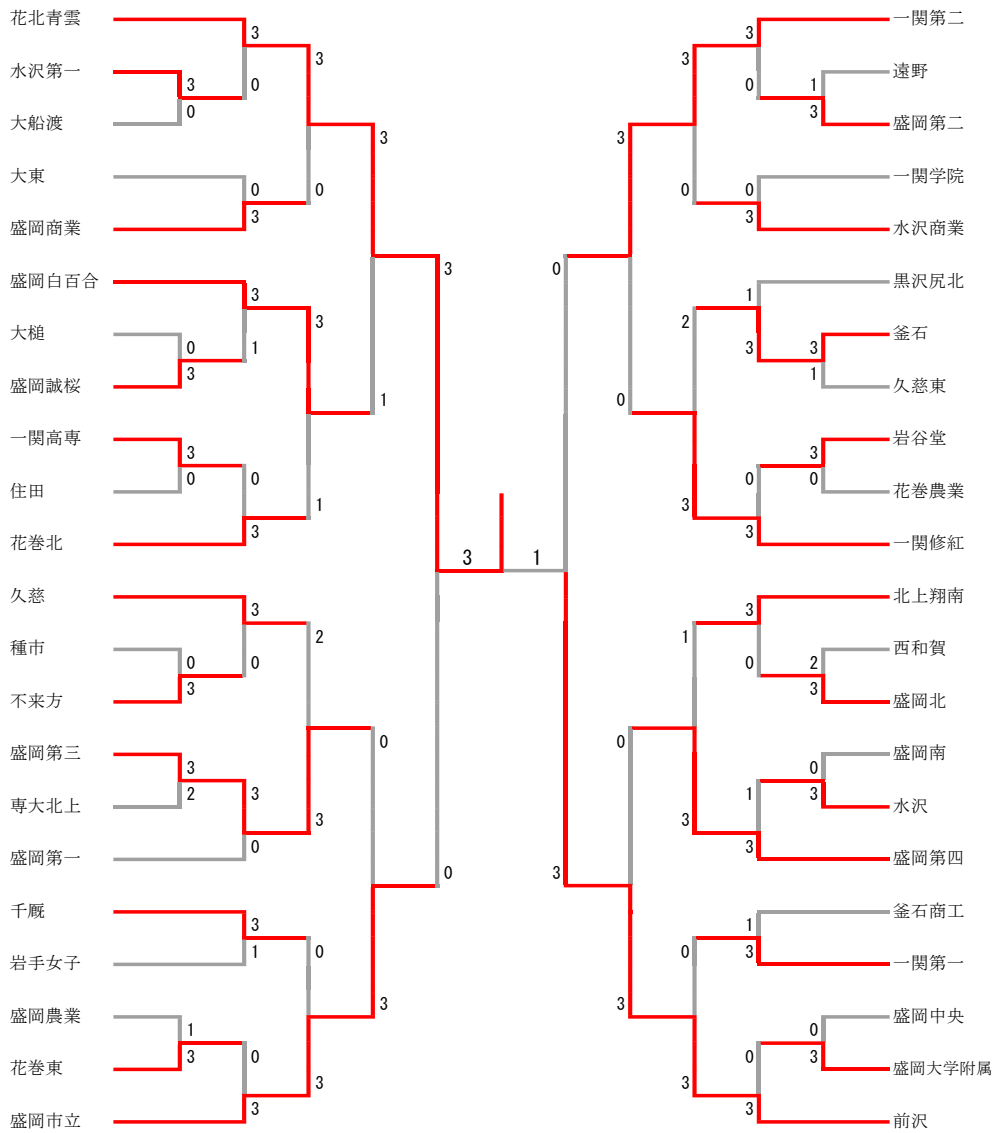

1部女子学校对抗(GT)

女子学校対抗(GT) 1					
水 沢 第 一		3-0		大 船 渡	
千 葉 紗 香	2	14-21 21-5 21-4	1	石 橋 陽 奈	菊 池 七 実
千 葉 結 子					
齋 藤 花 凜	2	21-10 21-13	0	菅 野 夏 生	菅 新 沼 瑠 衣
岩 渕 紗 英					
松 木 春 陽	2	21-12 21-9	0	新 沼 佳 乃	
菅 原 海 咲		7-10		石 橋 陽 奈	
千 葉 結 子				菊 池 七 実	