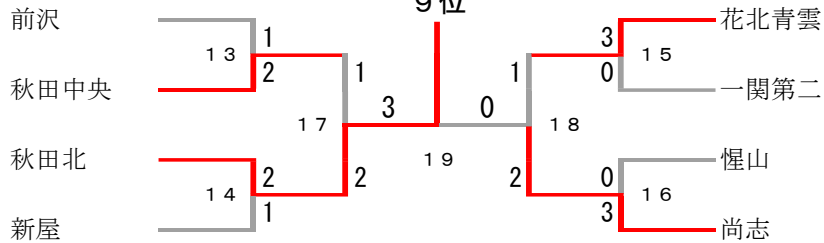

女子1部学校対抗

3位決定戦

5位

9位

13位

第36回東北高等学校選抜バドミントン大会（女子1部学校対抗）

令和5年3月30日～31日 花巻市総合体育館

高校女子学校対抗 1					
ふたば未来学園	学A	3-0		山形城北	
堀秋田	小ま雪な	2	21-5 21-6	0	高橋寧女 永岡由帆
池谷	紗妃	2	21-14 21-19	0	矢萩美裕
山北川	眞緒華	2	21-17 21-11	0	高橋花菜 栗田七海