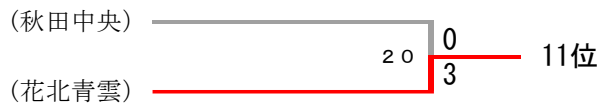

女子1部学校対抗

3位決定戦

5位

9位

13位

第36回東北高等学校選抜バドミントン大会（女子1部学校対抗）

令和5年3月30日～31日 花巻市総合体育館

高校女子学校対抗 1					
ふたば未来学園	学A	3-0		山形城北	
堀秋田	小ま雪な	2	21-5 21-6	0	高橋寧女 永岡由帆
池谷	紗妃	2	21-14 21-19	0	矢萩美裕
山北川	眞緒華	2	21-17 21-11	0	高橋花菜 栗田七海