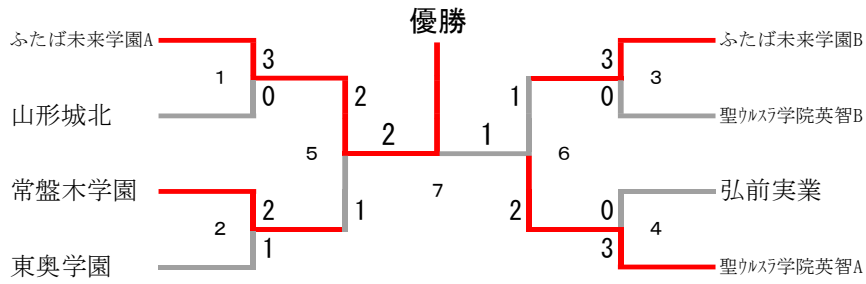

女子1部学校対抗

3位決定戦

5位

9位

13位